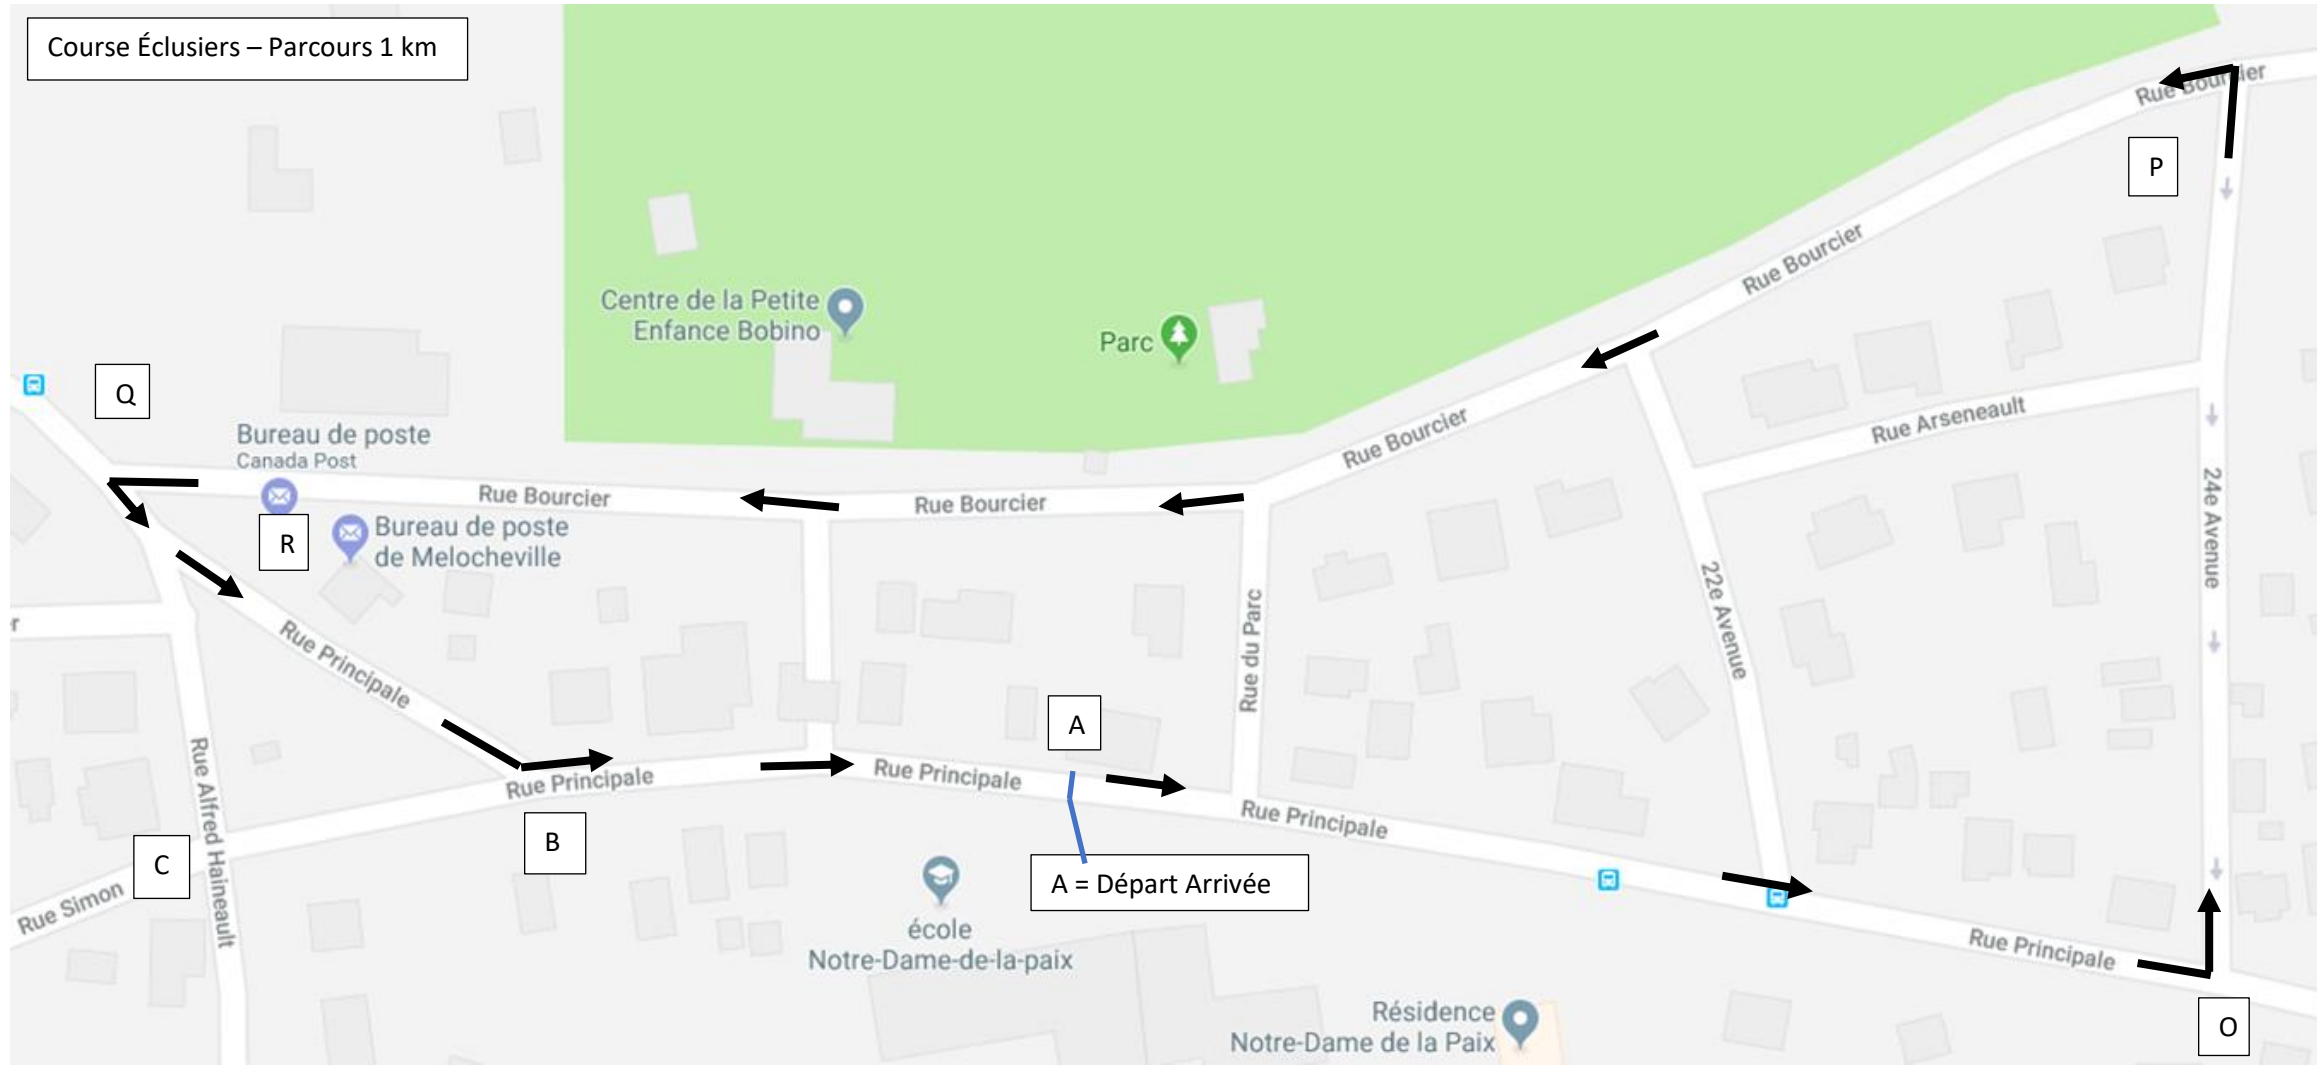

Course des éclusiers – Parcours – Carte générale

Départ et Arrivée – Face
222 Principale,
Melocheville

Virage en U du parcours de 5 km

Virage en U du parcours 10 km

Stationnement sur la rue Bourcier

Virage en U du parcours de 6 km

Course des éclusiers – Secteur Écluses et barrages

L = Virage en U du parcours de 5 km

Course Éclusiers – Parcours 1 km

Course Éclusiers – Parcours 2 km

A = Départ et Arrivée

Course Éclusiers – Parcours 5 km